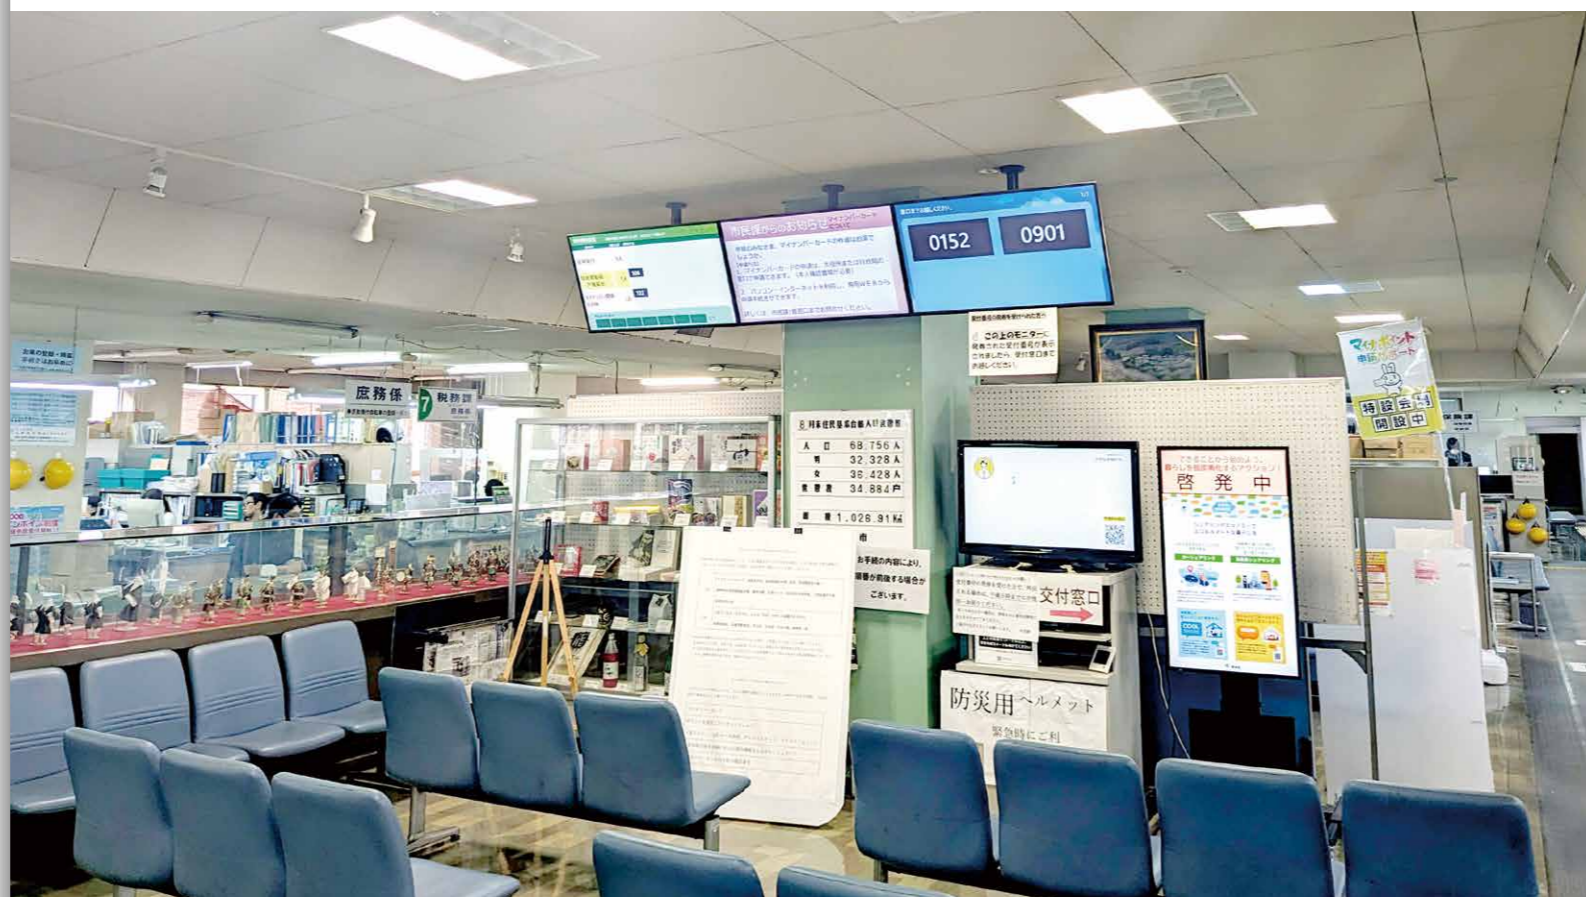

HYOJITO NEWS LETTER

表示灯から
役立つ情報を発信！

VOL. 12
2024/MAY